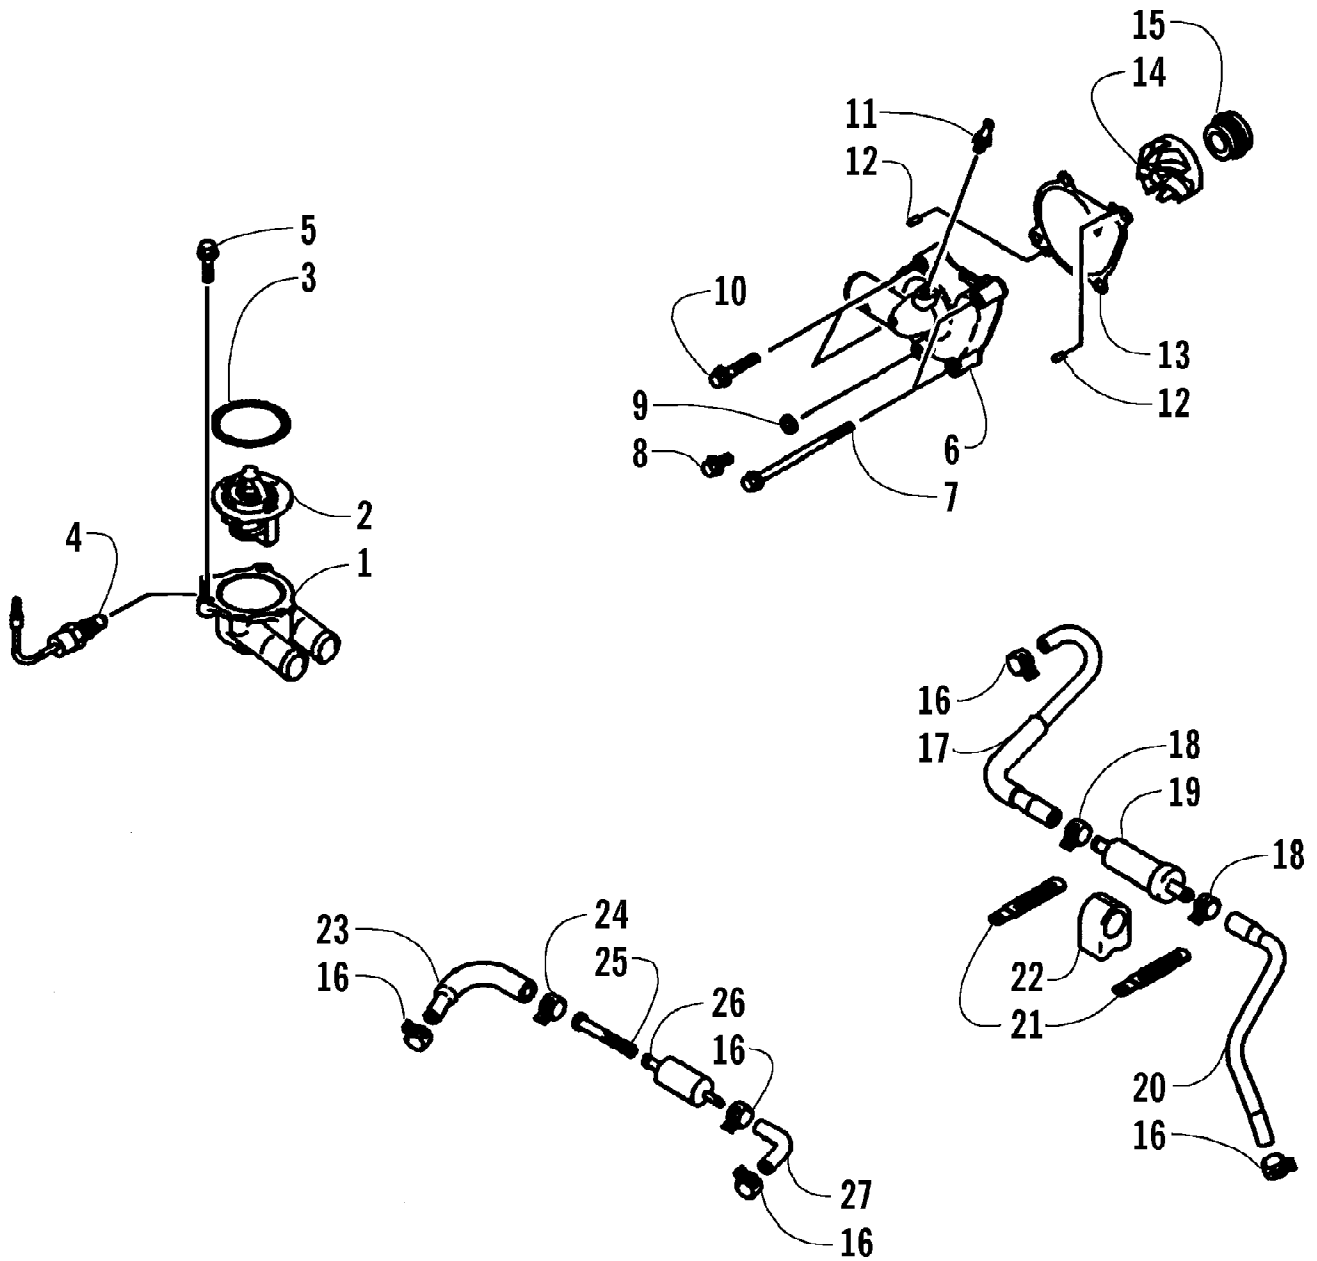

FR

RR

2004 650 V-2 4X4 FIS CAT GREEN SE (A2004ISR4BUSA)
VALVE ASSEMBLY

Page 88 of 96

Ref #	Part Number	Qty	S/P/F	Description
1	3201-076	4	S	Valve, Intake
2	3201-077	4	S	Valve, Exhaust
3	3201-322	8		Seal, Oil
4	3201-169	8		Seat, Spring
5	3201-233	8		Spring, Engine Valve
6	3201-078	8		Retainer, Valve Spring
7	3201-079	16		Collet
8	3201-080	2		Arm, Rocker - Exhaust
9	3201-270	8		Screw
10	3201-275	8		Nut
11	3201-081	2		Arm, Rocker - Intake
12	3201-401	4		Washer, Rocker Arm
13	3201-082	4		Shaft, Rocker
14	3201-144	8		Screw, Cap
15	3201-256	4		O-Ring