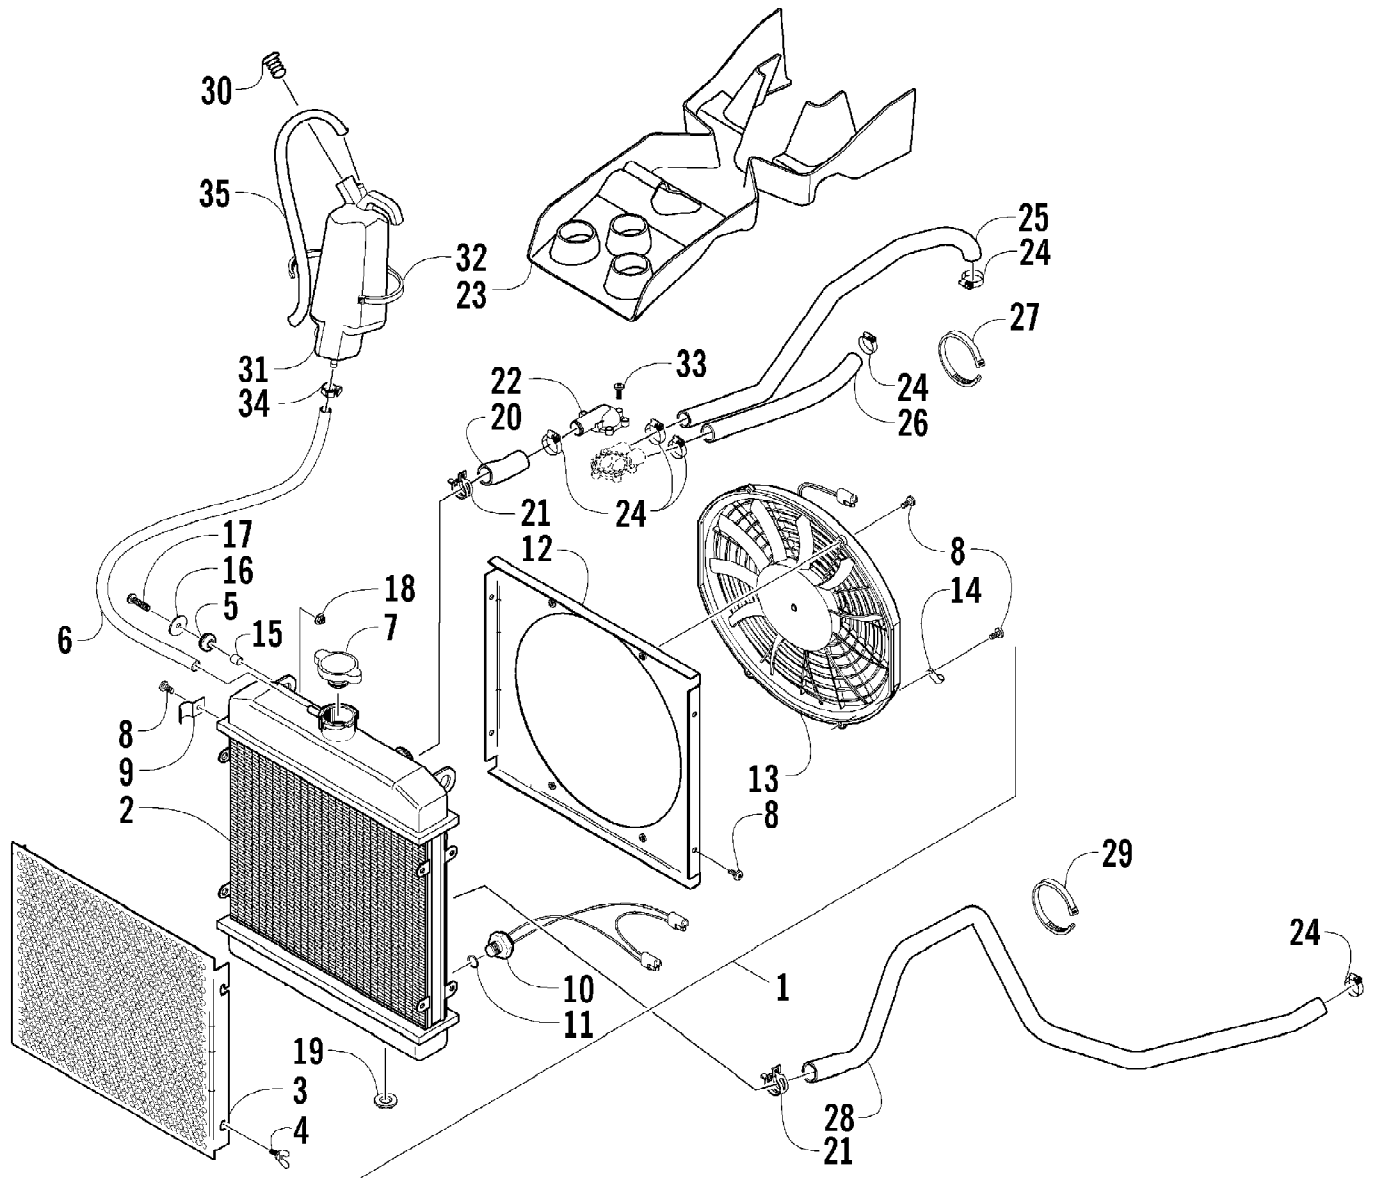

2004 650 V-2 4X4 FIS CAT GREEN SE (A2004ISR4BUSA)
CLUTCH COVER

Page 15 of 96

Ref #	Part Number	Qty	S/P/F	Description
1	3201-161	1		Cover, Clutch
2	3201-371	8		Bolt
3	3201-202	1		Trim, Seal
4	3201-357	1		Seal
5	3201-167	1		Cover, Engine Brake
6	3201-259	1		O-Ring
7	3201-181	1	S	Actuator, Engine Brake
8	3201-142	3		Screw, Cap
9	3201-211	1		Circlip
10	3201-366	1		Spring
11	3201-127	1	S	Lever Assembly
11	3201-125	AR	F	Lever Assembly
11	3201-126	AR	F	Lever Assembly
12	3201-280	1		Washer
13	3201-267	1		Fitting
14	3201-340	1		O-Ring
15	3201-378	4		Collar
16	3201-037	4		Screw, Cap