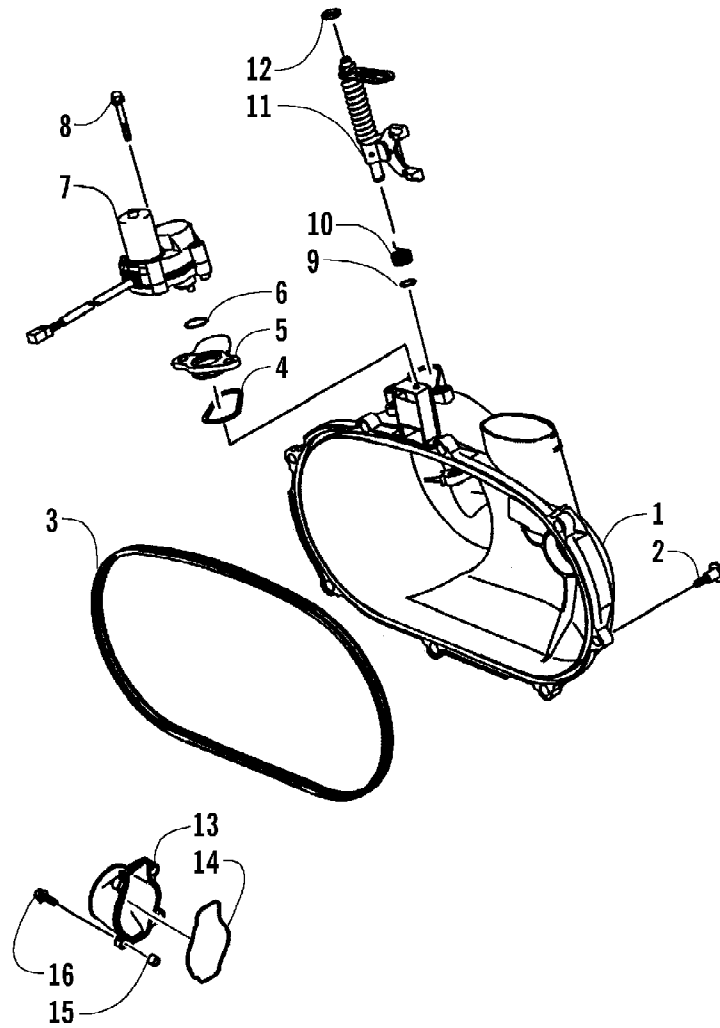

2004 650 V-2 4X4 FIS CAT GREEN SE (A2004ISR4BUSA)
CLUTCH COVER

Page 15 of 96

Ref #	Part Number	Qty	S/P/F	Description
1	3201-161	1		Cover, Clutch
2	3201-371	8		Bolt
3	3201-202	1		Trim, Seal
4	3201-357	1		Seal
5	3201-167	1		Cover, Engine Brake
6	3201-259	1		O-Ring
7	3201-181	1	S	Actuator, Engine Brake
8	3201-142	3		Screw, Cap
9	3201-211	1		Circlip
10	3201-366	1		Spring
11	3201-127	1	S	Lever Assembly
11	3201-125	AR	F	Lever Assembly
11	3201-126	AR	F	Lever Assembly
12	3201-280	1		Washer
13	3201-267	1		Fitting
14	3201-340	1		O-Ring
15	3201-378	4		Collar
16	3201-037	4		Screw, Cap