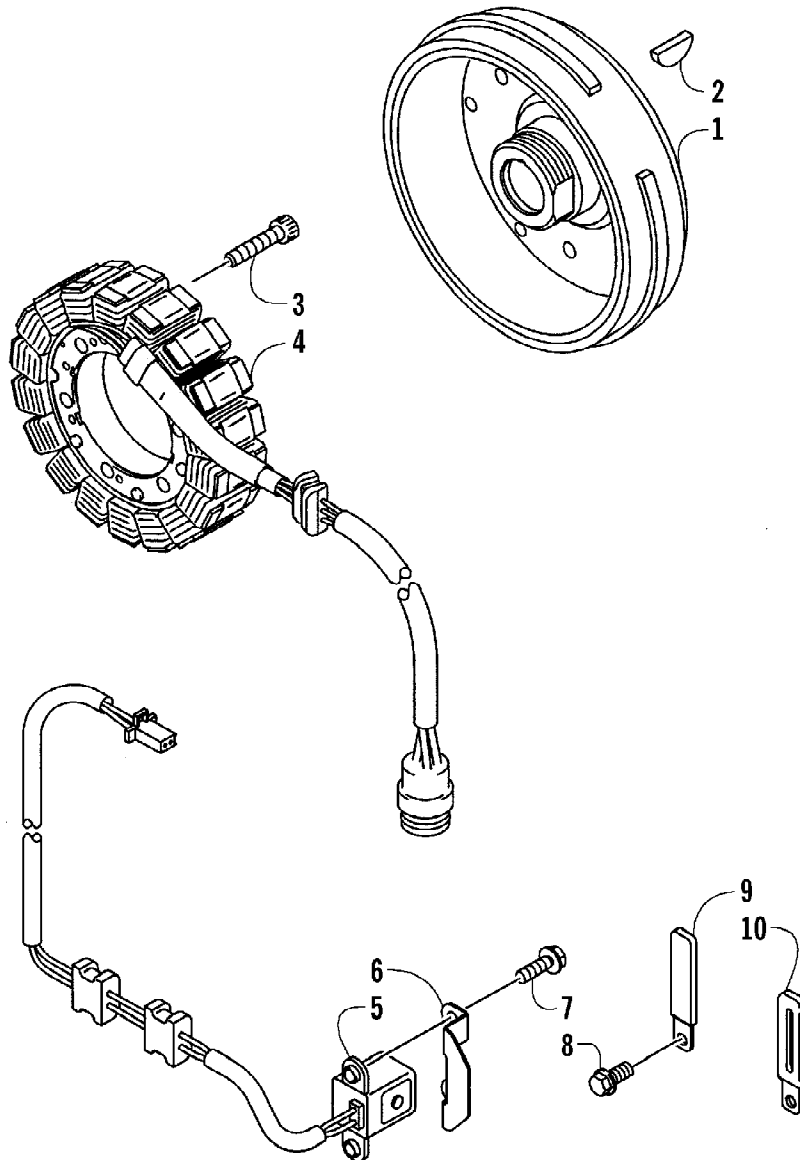

2004 650 V-2 4X4 FIS CAT GREEN SE (A2004ISR4BUSA)
MAGNETO

Page 62 of 96

Ref #	Part Number	Qty	S/P/F	Description
1	3201-183	1		Rotor
2	3201-240	1		Key, Woodruff
3	3201-095	3		Bolt
4	3201-182	1		Stator
5	3201-243	1		Coil, Pulsing
6	3201-138	1		Plate
7	3201-111	2		Screw, Cap
8	3201-144	1		Screw, Cap
9	3201-382	1		Clamp
10	3201-381	1		Clamp