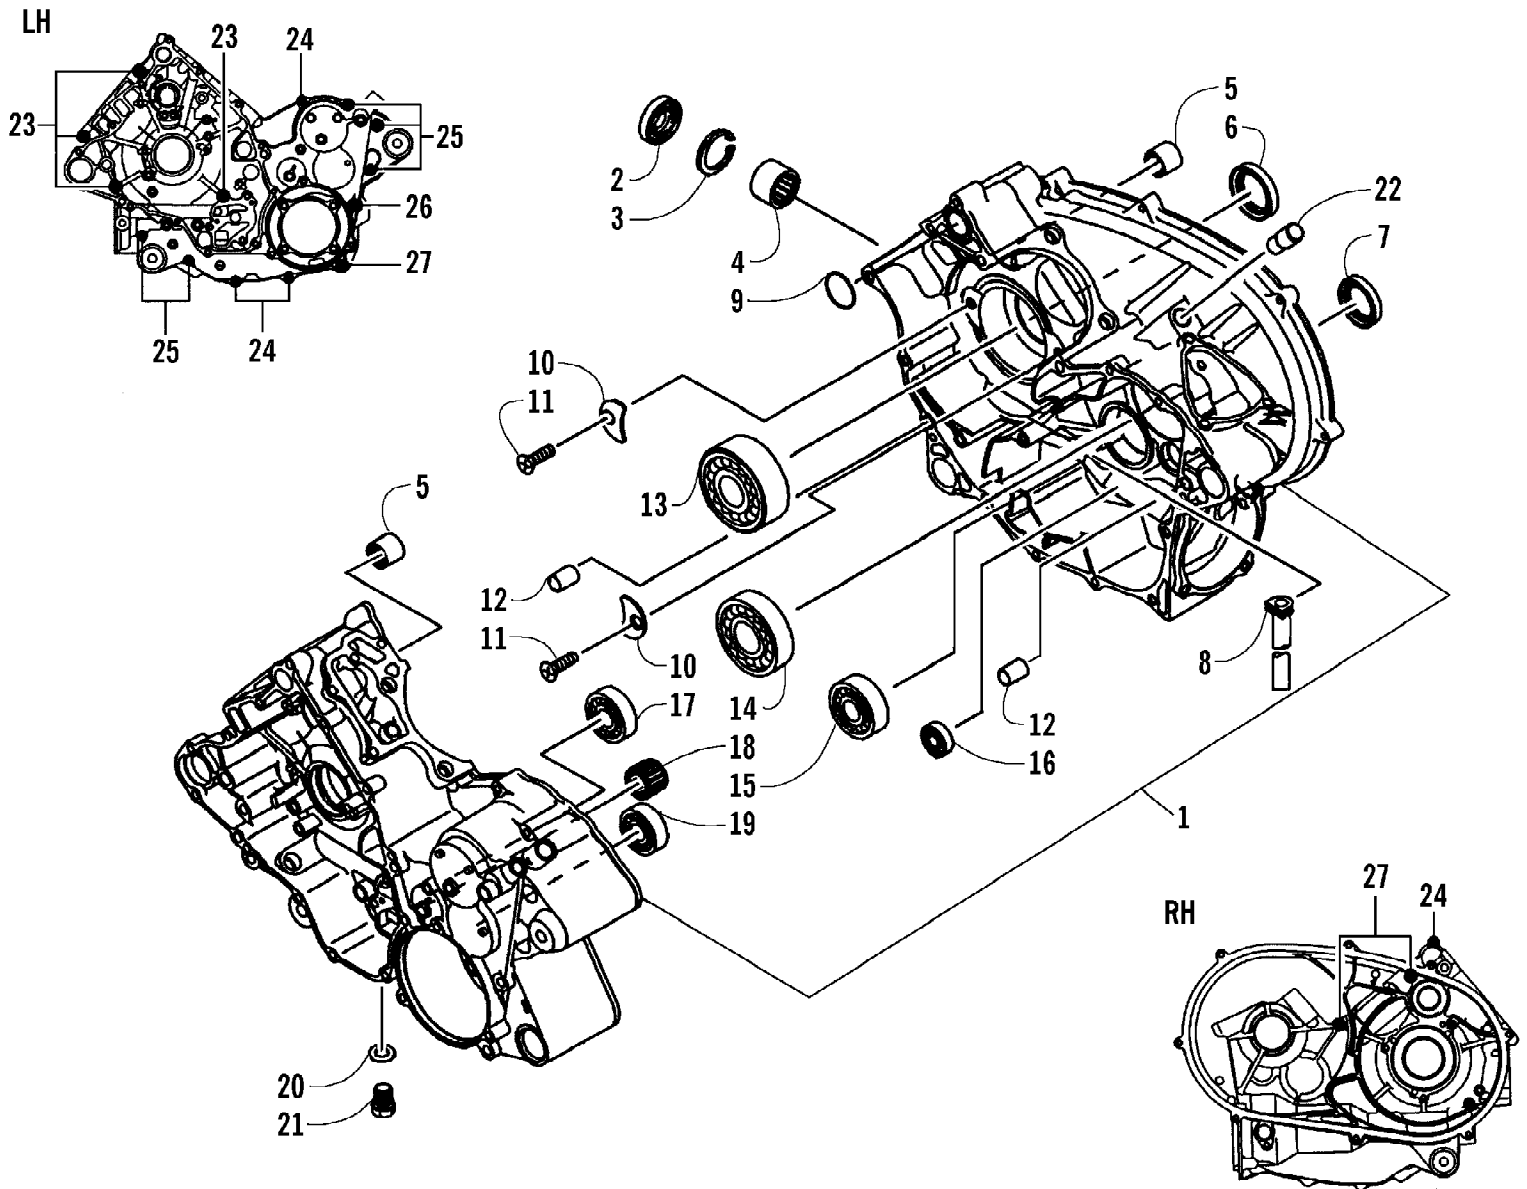

2004 650 V-2 4X4 FIS CAT GREEN SE (A2004ISR4BUSA)
CRANKCASE ASSEMBLY

Page 19 of 96

Ref #	Part Number	Qty	S/P/F	Description
1	3201-156	1		Crankcase
2	3201-327	1		Seal, Oil
3	3201-213	1		Circlip
4	3201-318	1		Bearing
5	3201-315	2		Bearing
6	3201-324	1		Seal, Oil
7	3201-328	1		Seal, Oil
8	3201-396	1		Tube, Oil Return
9	3201-332	1		O-Ring
10	3201-157	2		Plate, Position
11	3201-193	2		Screw
12	3201-305	2		Pin
13	3201-308	1		Bearing
14	3201-309	1		Bearing
15	3201-252	1		Bearing
16	3201-250	1		Bearing
17	3201-312	1		Bearing
18	3201-316	1		Bearing
19	3201-251	1		Bearing
20	3201-349	1		Gasket, Drain Plug
21	3201-352	1		Plug, Drain
22	3201-165	1		Fitting, Breather
23	3201-155	4		Screw, Cap
24	3201-147	4		Screw, Cap
25	3201-149	5		Screw, Cap
26	3201-374	1		Bolt
27	3201-153	3		Screw, Cap