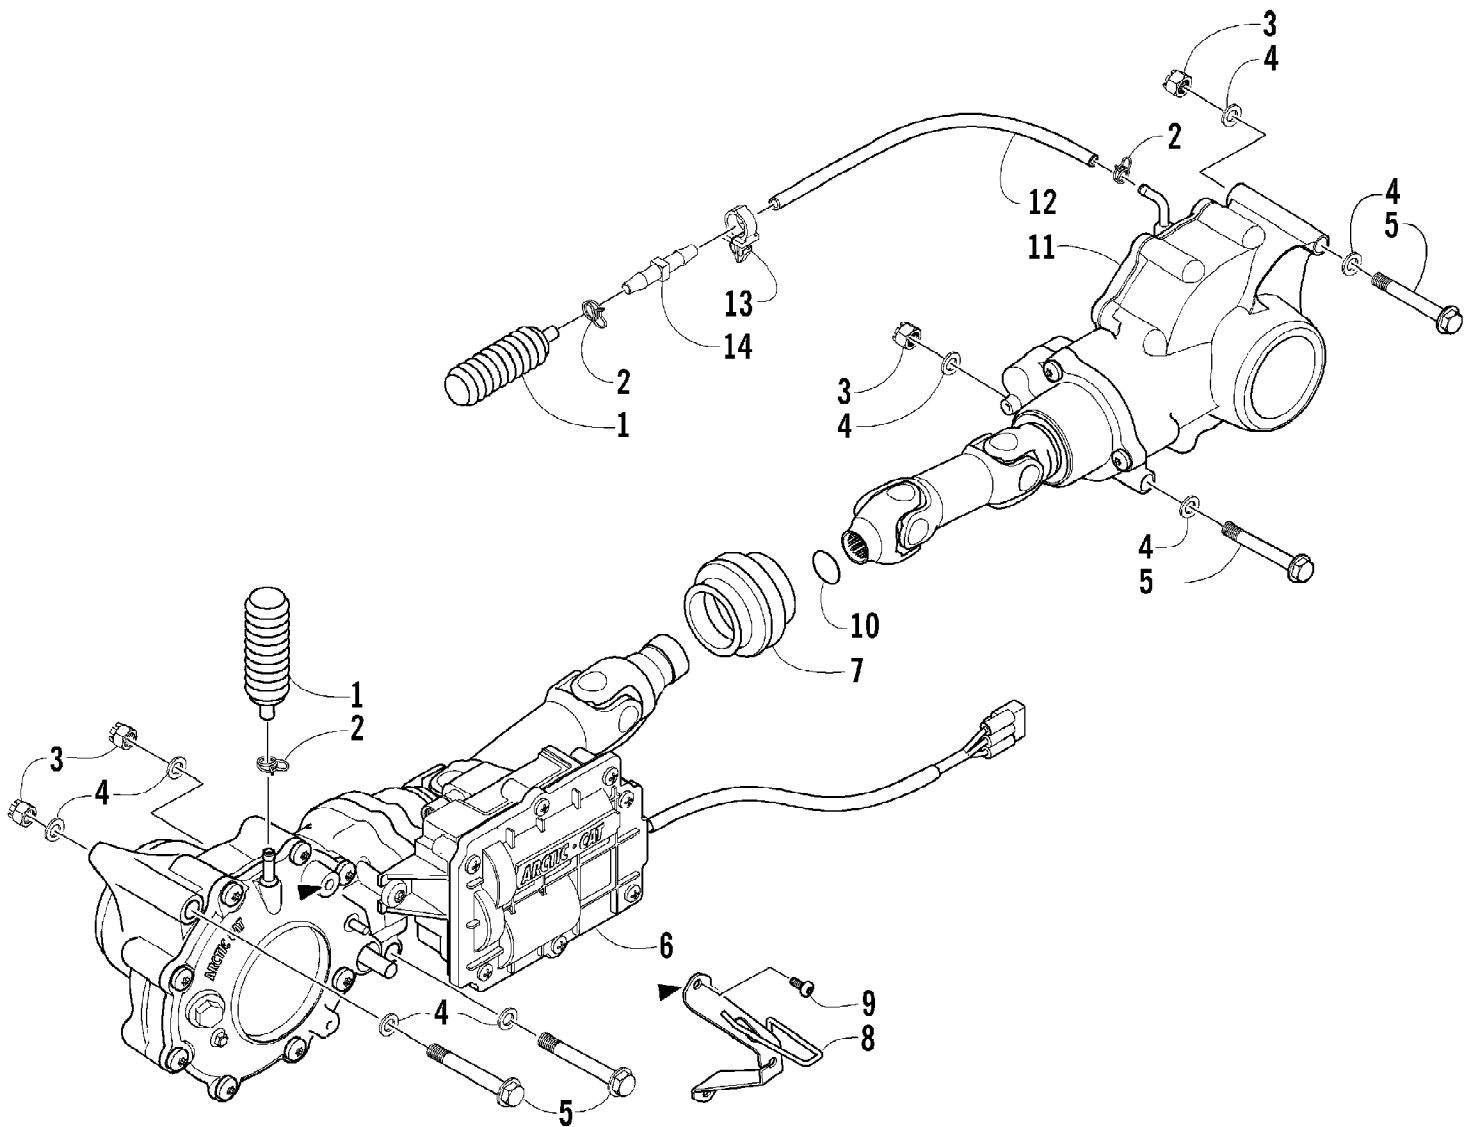

2004 650 V-2 4X4 FIS CAT GREEN SE (A2004ISR4BUSA)
DRIVE CLUTCH

Page 29 of 96

Ref #	Part Number	Qty	S/P/F	Description
1	3201-236	1	S	Clutch, Drive (inc. 2-14)
2	3201-164	AR	S	Cover Assembly - STD
2	3201-162	AR	F	Cover Assembly - Red
2	3201-163	AR	S/F	Cover Assembly - Blue
3	3201-112	8		Screw, Cap
4	3201-304	2		Pin
5	3201-360	1		Spring
6	3201-291	1		Spacer
7	3201-229	1		Spider Assembly
8	3201-222	8		Shoe - 7.4 mm
8	3201-220	AR		Shoe - 7.2 mm
8	3201-221	AR		Shoe - 7.3 mm
8	3201-223	AR		Shoe - 7.5 mm
8	3201-224	AR		Shoe - 7.6 mm
8	3201-225	AR		Shoe - 7.7 mm
8	3201-226	AR		Shoe - 7.8 mm
8	3201-227	AR		Shoe - 7.9 mm
8	3201-228	AR		Shoe - 8.0 mm
9	3201-203	4		Weight, Ramp
10	3201-306	4		Pin
11	3201-276	8		Nut, Lock
12	3201-296	1		Bushing
13	3201-245	1		Sheave, Movable
14	3201-248	1		Sheave, Stationary
15	3201-402	1		Washer
16	3201-399	2		Washer, Spring
17	3201-370	1		Bolt