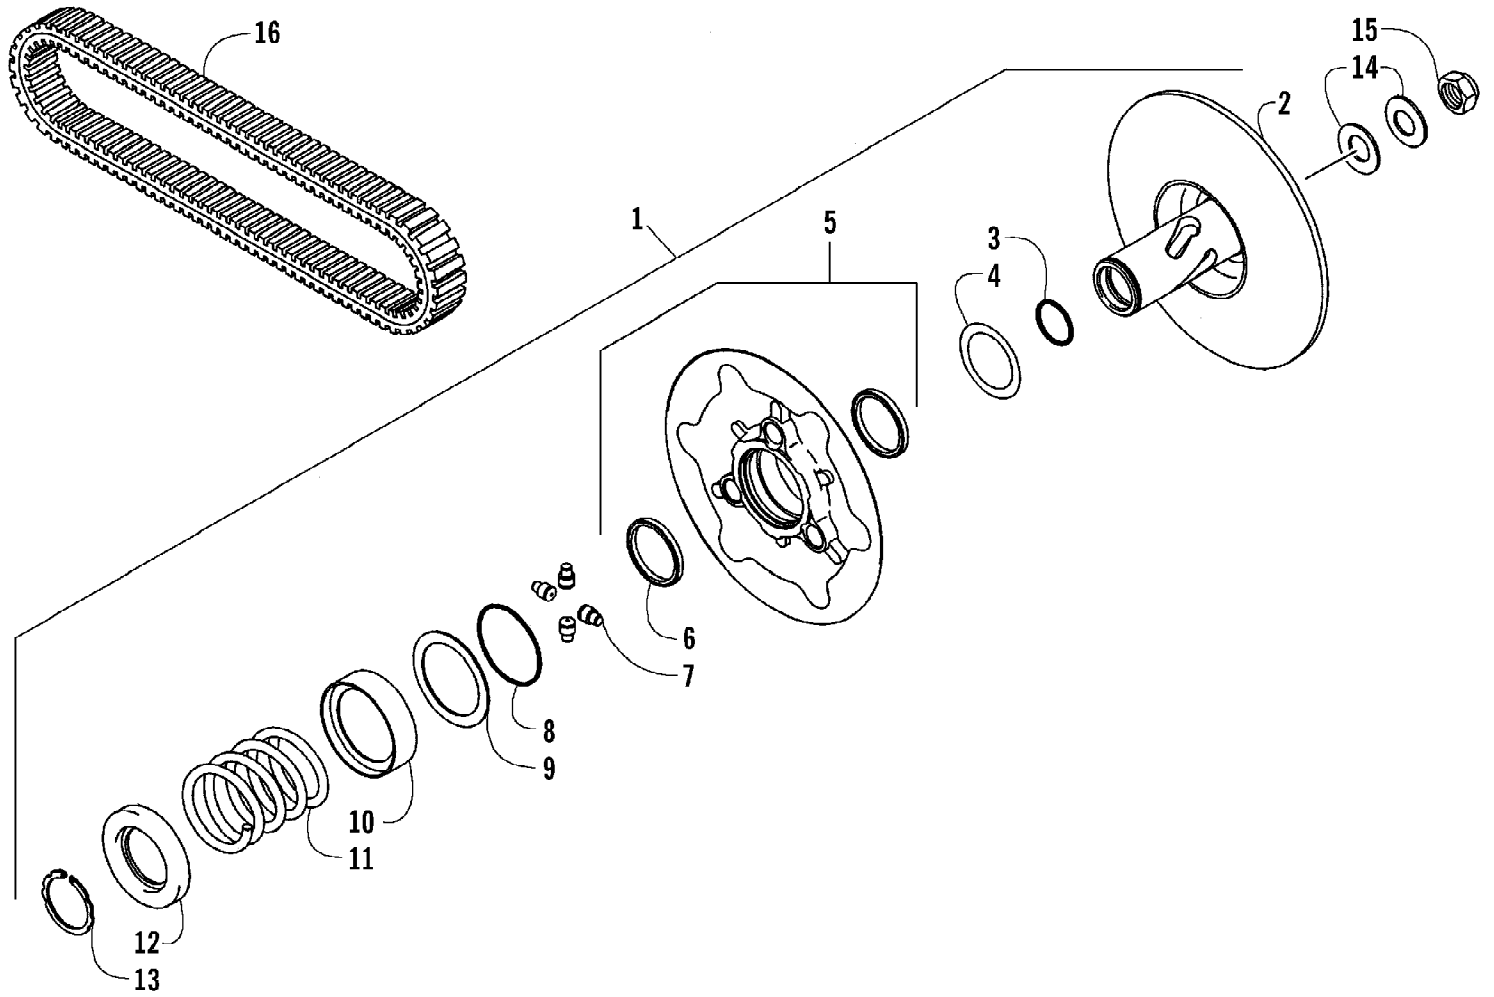

2004 650 V-2 4X4 FIS CAT GREEN SE (A2004ISR4BUSA)
DRIVEN CLUTCH

Page 33 of 96

Ref #	Part Number	Qty	S/P/F	Description
1	3201-237	1		Clutch, Driven (inc. 2-13)
2	3201-246	1		Sheave, Stationary
3	3201-260	1		O-Ring
4	3201-284	1		Spacer - 1.00 mm
4	3201-282	AR		Spacer - 0.30 mm
4	3201-286	AR		Spacer - 0.60 mm
4	3201-287	AR		Spacer - 1.40 mm
4	3201-292	AR		Spacer - 0.80 mm
5	3201-247	1		Sheave, Movable (inc. 6)
6	3201-325	2		Seal, Oil
7	3201-358	4		Roller
8	3201-261	1		O-Ring
9	3201-232	1		Plate, Thrust
10	3201-171	1		Seat, Spring - Movable Sheave
11	3201-365	1		Spring - Yellow
12	3201-170	1		Seat, Spring
13	3201-300	1		Ring, Snap
14	3201-400	2		Washer
15	3201-404	1		Nut
16	3201-242	1	S	Belt