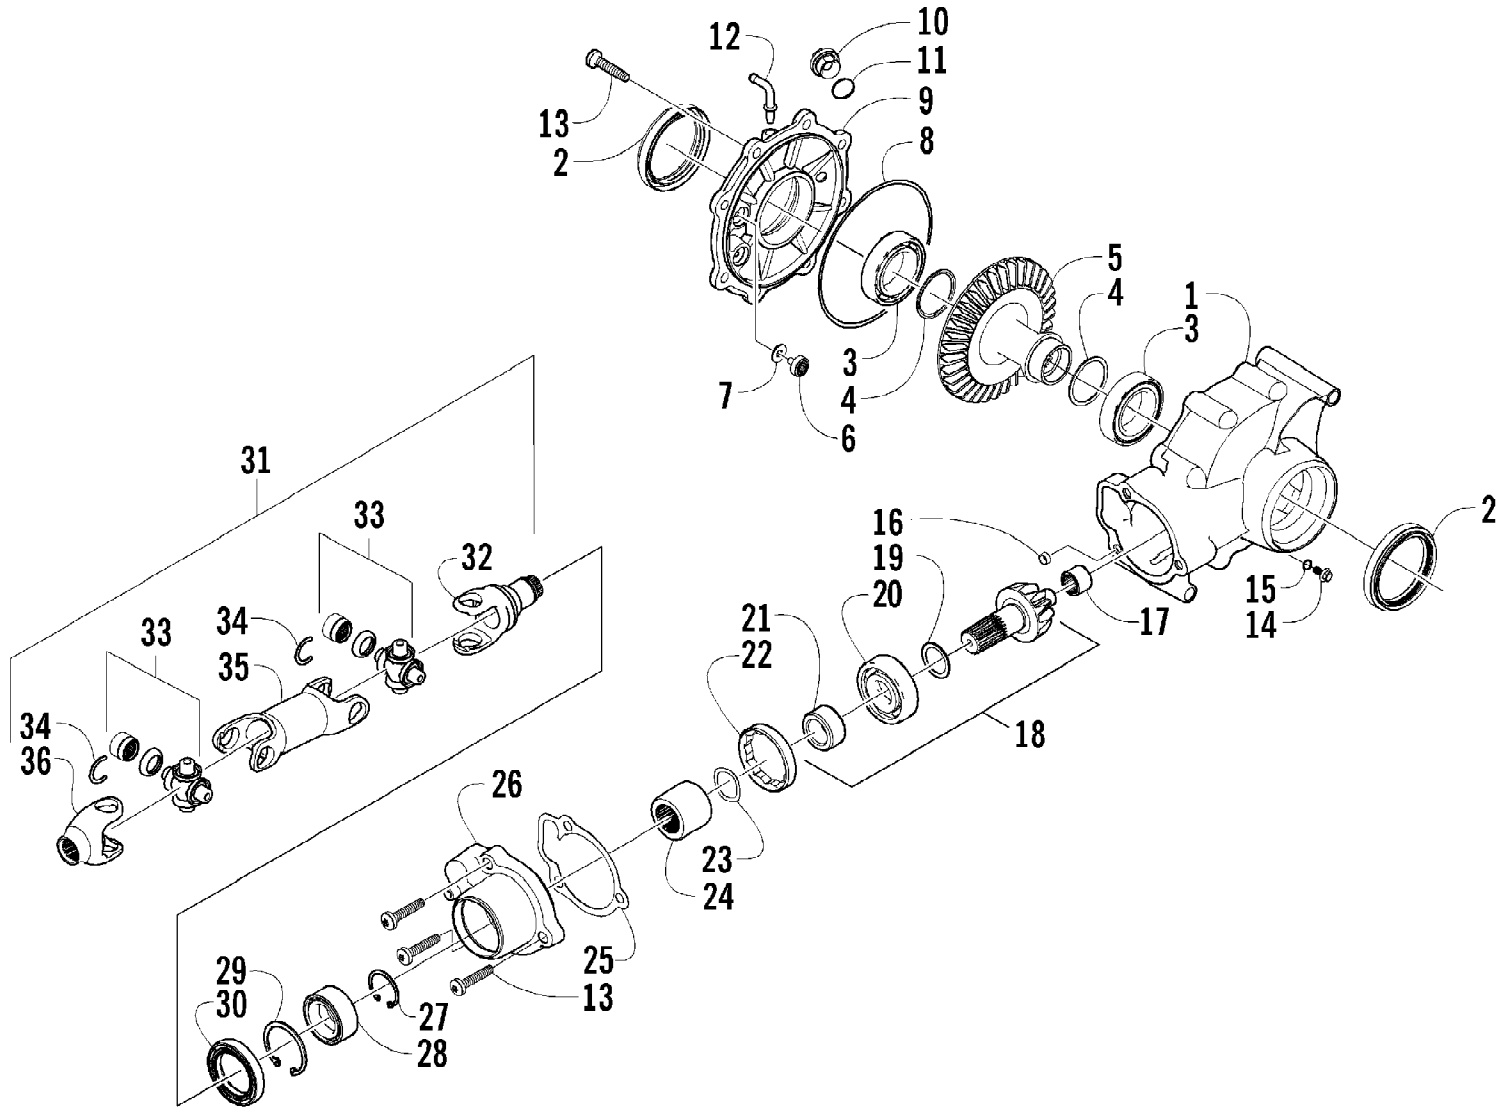

2004 650 V-2 4X4 FIS CAT GREEN SE (A2004ISR4BUSA)
REAR DRIVE GEARCASE ASSEMBLY

Page 68 of 96

Ref #	Part Number	Qty	S/P/F	Description
	0502-616	1		Complete Gearcase Assembly
1	0502-622	1		Housing, Gearcase
2	0402-394	2	S	Seal
3	0402-393	2		Bearing
4	0402-405	AR		Shim
4	0402-406	AR		Shim
4	0402-407	AR		Shim
4	0402-408	AR		Shim
4	0402-409	AR		Shim
5	1402-032	1		Gear, Ring - 36T
6	0402-326	1		Button, Thrust
7	0402-429	AR		Shim
7	0402-430	AR		Shim
7	0402-431	AR		Shim
7	0402-432	AR		Shim
7	0402-433	AR		Shim
8	0423-149	1		O-Ring
9	0502-346	1		Cover, Gearcase
10	0402-333	1	/P	Plug, Fill (inc. 11)
11	0423-154	1		O-Ring
12	1402-102	1		Fitting
13	0423-118	11		Screw, Self-Tapping
14	1402-210	1	/P	Plug, Magnetic (inc. 15)
15	0423-153	1		O-Ring
16	0402-411	1		Pin, Dowel
17	0402-328	1		Bearing
18	0502-123	1		Gear, Pinion - Assembly - 10T (inc. 19-21)
19	0402-424	AR		Shim
19	0402-425	AR		Shim
19	0402-426	AR		Shim
19	0402-427	AR		Shim
19	0402-428	AR		Shim
20	0402-327	1		Bearing
21	0402-336	1		Collar, Retaining
22	0402-331	1		Collar, Lock
23	0402-982	1		Washer, Wave
24	0402-981	1		Collar, Shaft
25	0402-947	1		Gasket, Flange
26	0502-529	1		Housing, Pinion
27	0423-417	1		Ring, Retaining
28	1402-043	1		Bearing
29	0423-423	1		Ring, Retaining
30	1402-011	1		Seal
31	0502-382	1		Driveshaft Assembly (inc. 32-36)
32	0502-518	1		Yoke, Rear
33	0402-944	2	/P	Joint, Universal (inc. 34)
34	0423-395	8		Ring, Retaining
35	0502-525	1		Driveshaft
36	0502-522	1		Yoke, Rear Slip