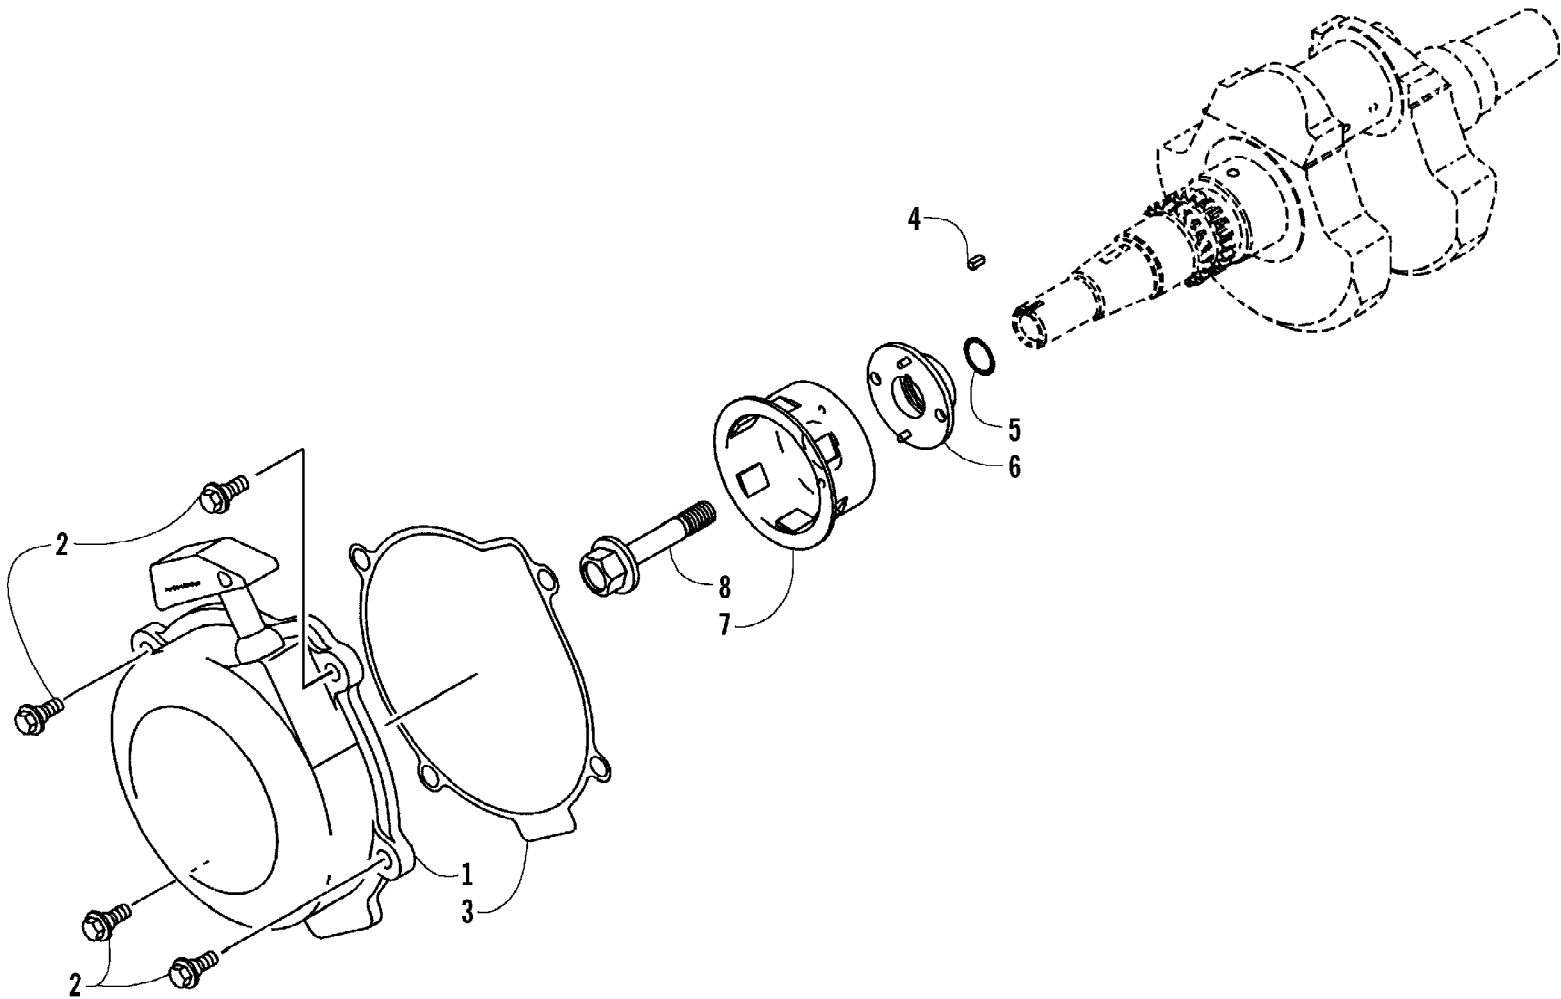

2004 650 V-2 4X4 FIS CAT GREEN SE (A2004ISR4BUSA)
RECOIL STARTER

Page 72 of 96

Ref #	Part Number	Qty	S/P/F	Description
1	3201-235	1		Starter, Recoil
2	3201-380	4		Bolt
3	3201-073	1		Gasket, Recoil Starter
4	3201-302	1		Key
5	3201-334	1		O-Ring
6	3201-108	1		Boss
7	3201-234	1		Pulley, Starter
8	3201-369	1		Bolt