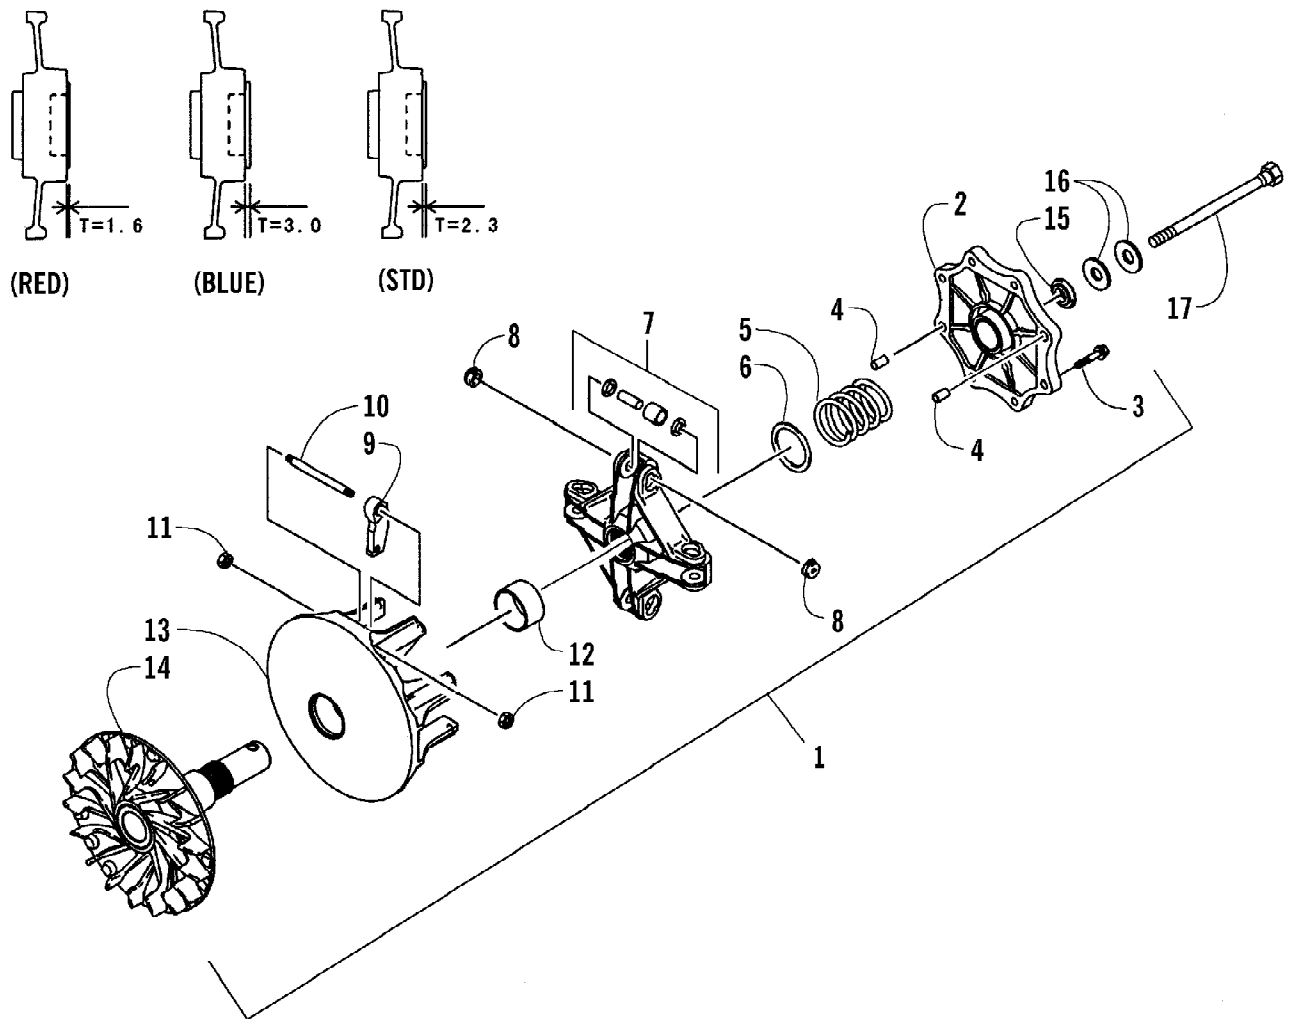

2004 650 V-2 4X4 FIS CAT GREEN SE (A2004ISR4BUSA)
DRIVE CLUTCH

Page 29 of 96

Ref #	Part Number	Qty	S/P/F	Description
1	3201-236	1	S	Clutch, Drive (inc. 2-14)
2	3201-164	AR	S	Cover Assembly - STD
2	3201-162	AR	F	Cover Assembly - Red
2	3201-163	AR	S/F	Cover Assembly - Blue
3	3201-112	8		Screw, Cap
4	3201-304	2		Pin
5	3201-360	1		Spring
6	3201-291	1		Spacer
7	3201-229	1		Spider Assembly
8	3201-222	8		Shoe - 7.4 mm
8	3201-220	AR		Shoe - 7.2 mm
8	3201-221	AR		Shoe - 7.3 mm
8	3201-223	AR		Shoe - 7.5 mm
8	3201-224	AR		Shoe - 7.6 mm
8	3201-225	AR		Shoe - 7.7 mm
8	3201-226	AR		Shoe - 7.8 mm
8	3201-227	AR		Shoe - 7.9 mm
8	3201-228	AR		Shoe - 8.0 mm
9	3201-203	4		Weight, Ramp
10	3201-306	4		Pin
11	3201-276	8		Nut, Lock
12	3201-296	1		Bushing
13	3201-245	1		Sheave, Movable
14	3201-248	1		Sheave, Stationary
15	3201-402	1		Washer
16	3201-399	2		Washer, Spring
17	3201-370	1		Bolt