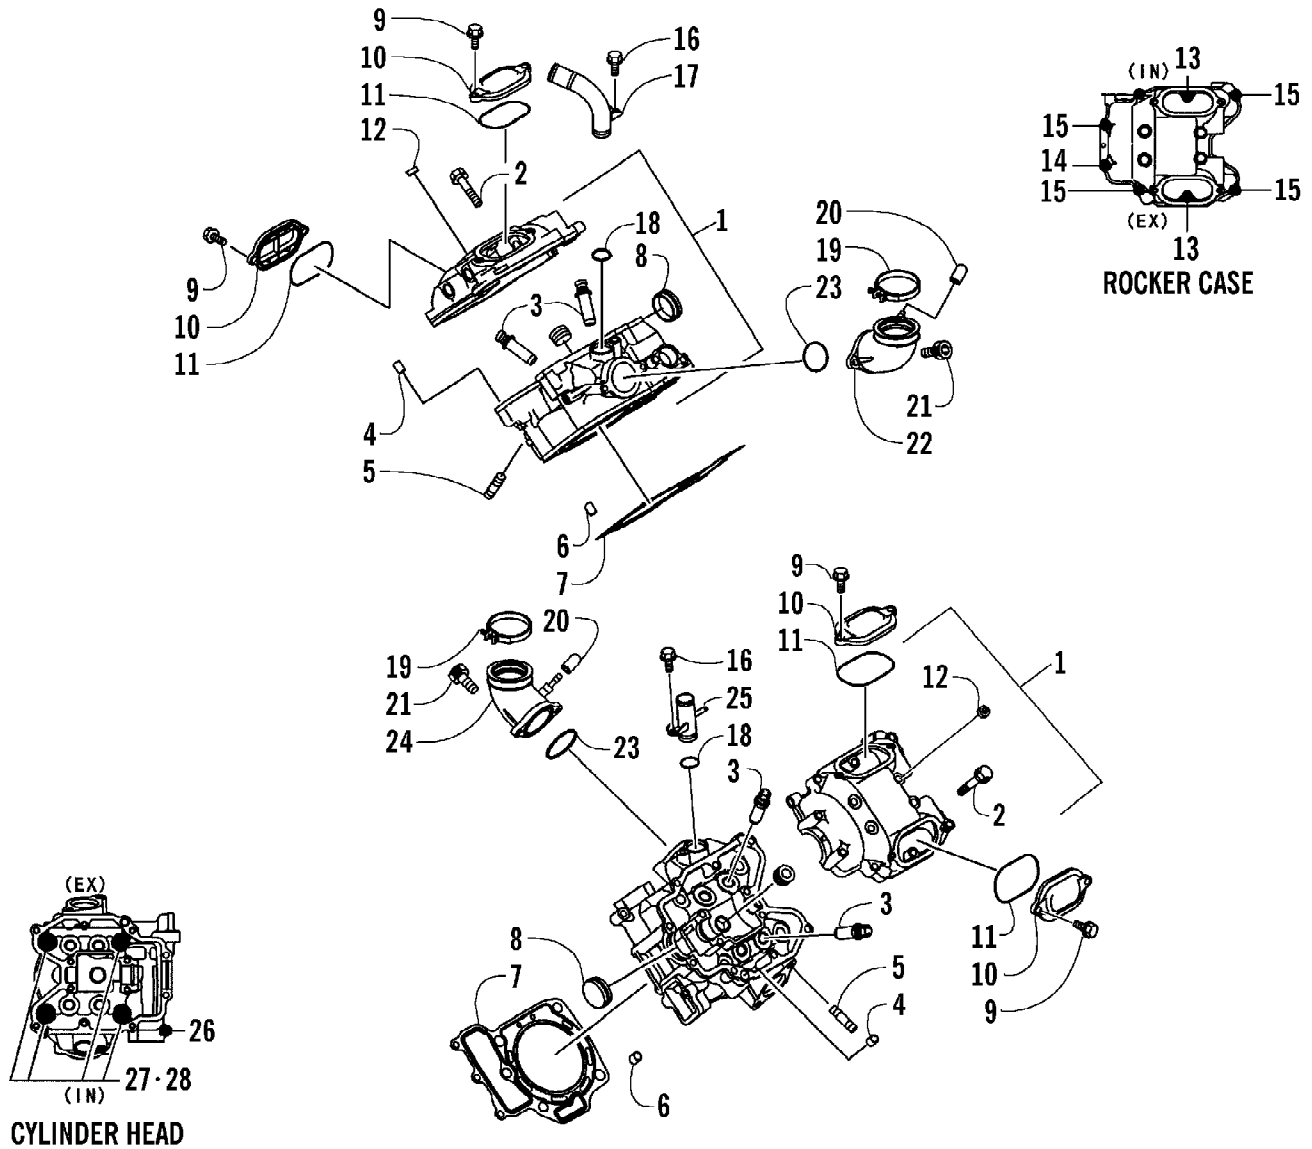

2004 650 V-2 4X4 FIS CAT GREEN SE (A2004ISR4BUSA)
CYLINDER HEAD ASSEMBLY

2004 650 V-2 4X4 FIS CAT GREEN SE (A2004ISR4BUSA)
CYLINDER HEAD ASSEMBLY

Page 23 of 96

Ref #	Part Number	Qty	S/P/F	Description
1	3201-064	1		Head, Cylinder - Front (inc. 2-3)
1	3201-065	1		Head, Cylinder - Rear (inc. 2-3)
2	3201-368	8		Bolt
3	3201-216	AR		Guide, Valve
4	3201-304	4		Pin
5	3201-264	4		Stud
6	3201-307	4		Pin
7	3201-061	2	S	Gasket, Head
8	3201-353	2		Plug
9	3201-036	8		Screw, Cap
10	3201-075	4		Cap, Rocker Case
11	3201-342	4	S	O-Ring
12	3201-071	8		Gasket
13	3201-140	4		Screw, Cap
14	3201-145	4		Screw, Cap
15	3201-146	8		Screw, Cap
16	3201-144	2		Screw, Cap
17	3201-046	1		Pipe, Water
18	3201-048	2		O-Ring
19	3201-049	2		Clamp
20	3201-354	2		Plug
21	3201-099	4		Bolt
22	3201-172	1		Holder, Carburetor - Front
23	3201-337	2		O-Ring
24	3201-173	1		Holder, Carburetor - Rear
25	3201-047	1		Pipe, Water
26	3201-150	2		Screw, Cap
27	3201-377	8		Bolt
28	3201-279	8		Washer