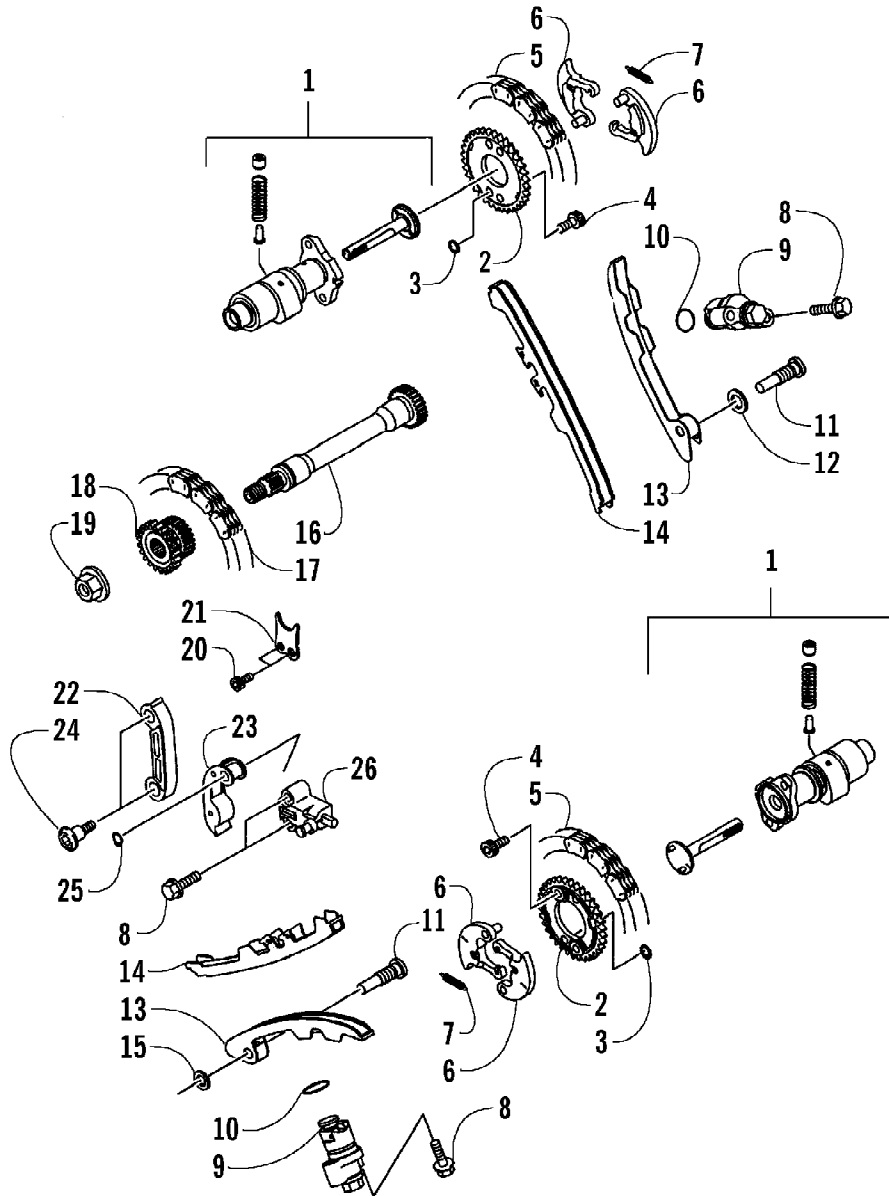

2004 650 V-2 4X4 FIS CAT GREEN SE (A2004ISR4BUSA)
CAMSHAFTS/TENSIONER ASSEMBLY

2004 650 V-2 4X4 FIS CAT GREEN SE (A2004ISR4BUSA)
CAMSHAFTS/TENSIONER ASSEMBLY

Page 8 of 96

Ref #	Part Number	Qty	S/P/F	Description
1	3201-238	1		Camshaft Assembly - Front
1	3201-239	1		Camshaft Assembly - Rear
2	3201-083	2		Sprocket, Camshaft - 34T
3	3201-214	4		Circlip
4	3201-093	4	S	Bolt
5	3201-346	2	S	Chain, Camshaft
6	3201-106	4		Weight
7	3201-364	2		Spring
8	3201-146	6		Screw, Cap
9	3201-085	2		Tensioner, Cam - Assembly
10	3201-331	2		O-Ring
11	3201-116	1		Shaft, Chain Guide - Front
11	3201-117	1		Shaft, Chain Guide - Rear
12	3201-070	1		Gasket
13	3201-089	2		Guide, Chain - Slack
14	3201-088	2		Guide, Chain - Tension
15	3201-209	1		Washer
16	3201-118	1		Shaft, Secondary
17	3201-347	1	S	Chain, Secondary Shaft
18	3201-084	1		Sprocket, Secondary Shaft
19	3201-273	1		Nut
20	3201-098	2		Bolt
21	3201-158	1		Plate, Position - Drive
22	3201-090	1	/P	Guide, Chain - Tension
23	3201-092	1		Guide, Chain - Slack
24	3201-379	2		Bolt
25	3201-298	1		Ring, Snap
26	3201-086	1		Tensioner, Secondary - Assembly