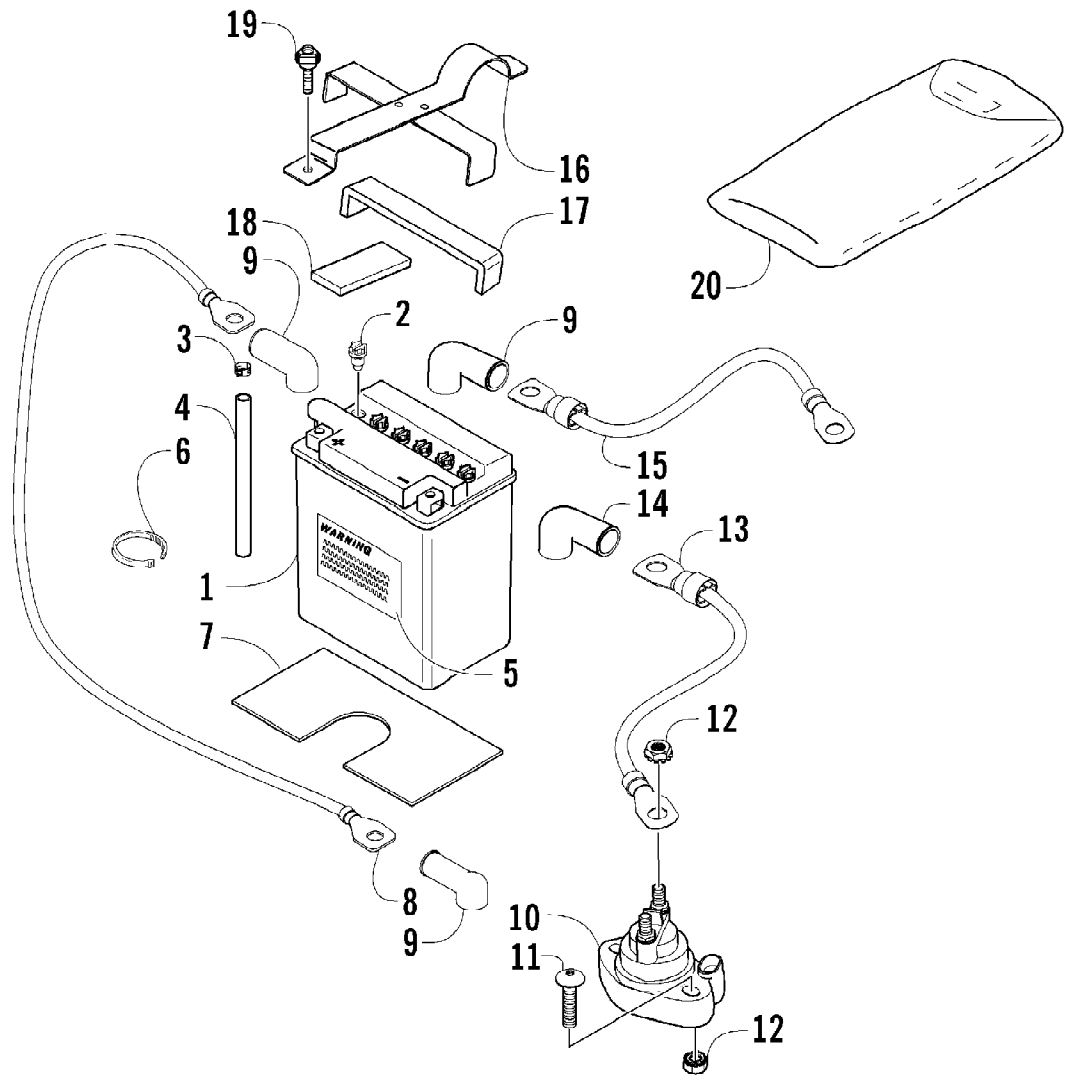

2004 650 V-2 4X4 FIS CAT GREEN SE (A2004ISR4BUSA)
AUXILIARY BRAKE ASSEMBLY

Page 4 of 96

Ref #	Part Number	Qty	S/P/F	Description
1	0502-594	1		Lever, Brake
2	1602-213	2	/P	O-Ring
3	0502-395	1	/P	Spring, Brake Lever
4	8422-002	1		Nut
5	0402-872	1		Axle, Brake Lever
6	0502-452	1	S	Brake Assembly (inc. 7-15)
7	0402-545	2		Screw, Machine
8	0402-588	1		Cover, Reservoir
9	0402-591	1		Bladder, Reservoir
10	0	1	F	Master Cylinder
11	0402-592	2		Nut, Jam
12	0402-580	1		Actuator, Push Rod
13	0402-575	1		Pin, Clevis
14	0402-583	1		Washer
15	0402-584	1		Pin, Cotter
16	0423-178	4		Washer, Crush
17	1402-200	1		Hose, Brake
18	0423-413	2		Bolt, Banjo Fitting
19	8408-825	4		Screw, Cap
20	0502-335	1	S	Caliper, Brake (inc. 21-30)
21	0402-495	1		Pin, Brake Caliper
22	0402-492	4		Screw, Cap
23	0	1	F	Housing, Caliper
24	0402-980	2		O-Ring, Brake Caliper
25	0402-490	1		O-Ring
26	0402-882	2	/P	Pad, Brake
27	0	1	F	Housing, Caliper
28	0402-491	1	S	Valve, Bleed
29	0402-493	1		Cap, Bleed Valve
30	0423-495	1	/P	Pin, Cotter