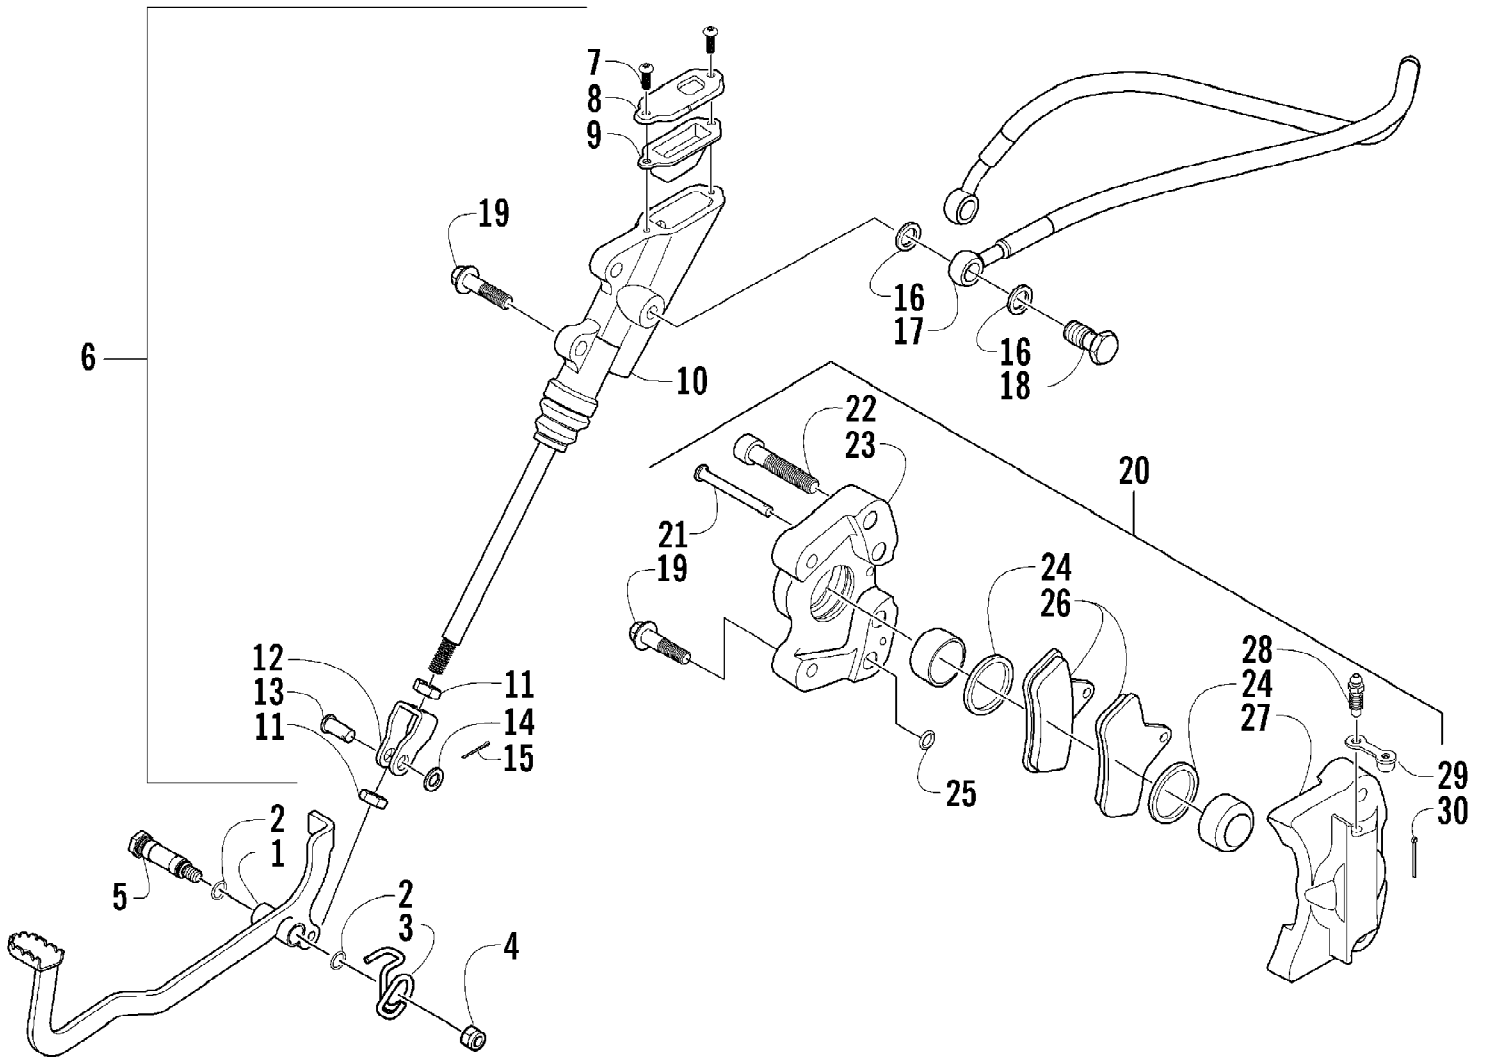

2004 650 V-2 4X4 FIS CAT GREEN SE (A2004ISR4BUSA)
AUXILIARY BRAKE ASSEMBLY

Page 4 of 96

Ref #	Part Number	Qty	S/P/F	Description
1	0502-594	1		Lever, Brake
2	1602-213	2	/P	O-Ring
3	0502-395	1	/P	Spring, Brake Lever
4	8422-002	1		Nut
5	0402-872	1		Axle, Brake Lever
6	0502-452	1	S	Brake Assembly (inc. 7-15)
7	0402-545	2		Screw, Machine
8	0402-588	1		Cover, Reservoir
9	0402-591	1		Bladder, Reservoir
10	0	1	F	Master Cylinder
11	0402-592	2		Nut, Jam
12	0402-580	1		Actuator, Push Rod
13	0402-575	1		Pin, Clevis
14	0402-583	1		Washer
15	0402-584	1		Pin, Cotter
16	0423-178	4		Washer, Crush
17	1402-200	1		Hose, Brake
18	0423-413	2		Bolt, Banjo Fitting
19	8408-825	4		Screw, Cap
20	0502-335	1	S	Caliper, Brake (inc. 21-30)
21	0402-495	1		Pin, Brake Caliper
22	0402-492	4		Screw, Cap
23	0	1	F	Housing, Caliper
24	0402-980	2		O-Ring, Brake Caliper
25	0402-490	1		O-Ring
26	0402-882	2	/P	Pad, Brake
27	0	1	F	Housing, Caliper
28	0402-491	1	S	Valve, Bleed
29	0402-493	1		Cap, Bleed Valve
30	0423-495	1	/P	Pin, Cotter