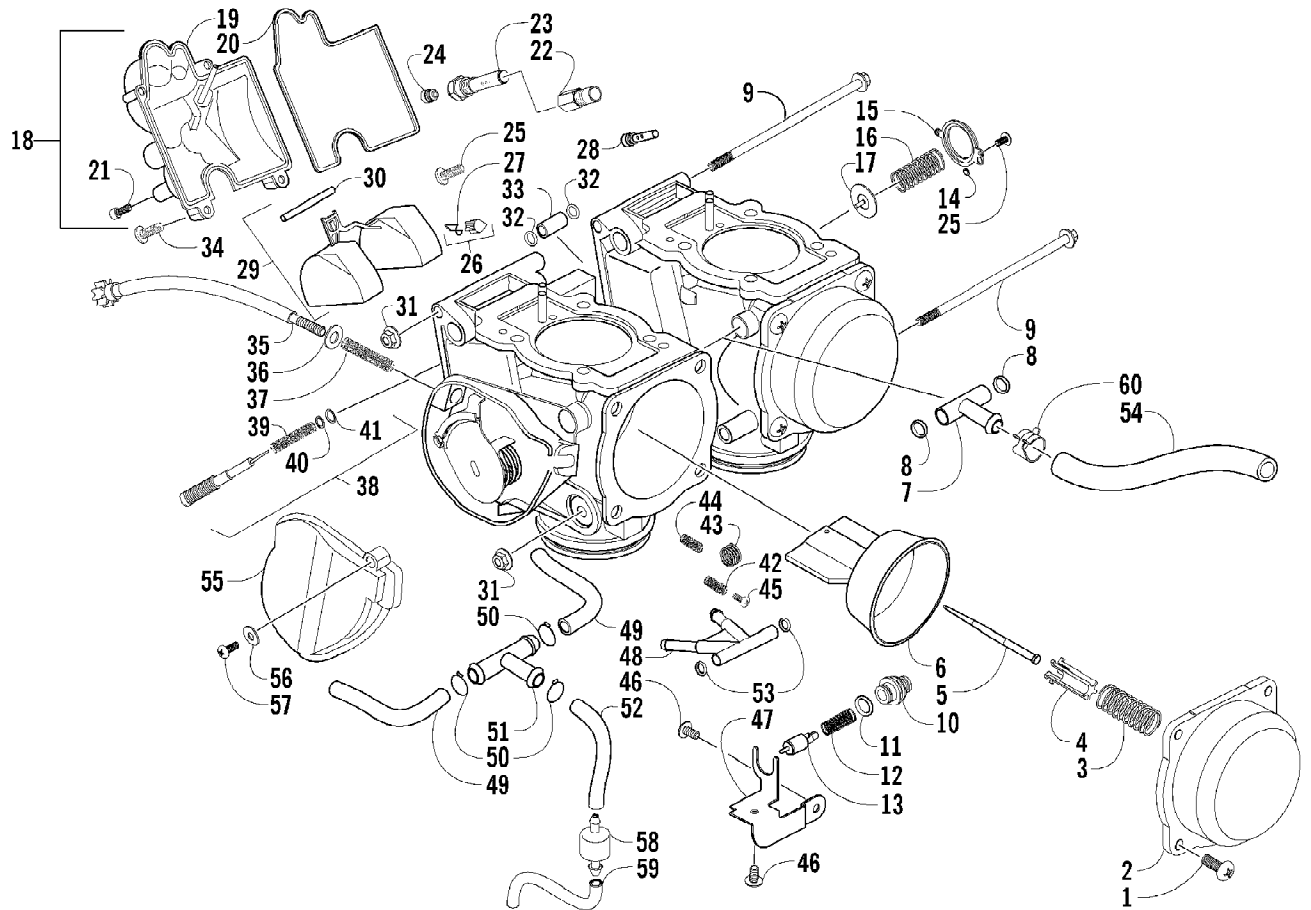

2004 650 V-2 4X4 FIS CAT GREEN SE (A2004ISR4BUSA)
 BATTERY AND SOLENOID ASSEMBLY

Page 6 of 96

Ref #	Part Number	Qty	S/P/F	Description
1	0745-045	1	/P	Battery Assembly (inc. 2-6)
2	0645-045	6		Cap, Battery
3	0645-152	1		Clamp, Hose
4	0645-263	1	/P	Hose, Battery Vent
5	0645-151	1		Label, Warning - Battery
6	0123-788	2	/P	Cable Tie - 7.5 in.
7	0406-227	1		Pad, Battery - Lower
8	0445-043	1		Cable, Battery/Solenoid (inc. two No. 9)
9	0645-019	3		Boot, Terminal
10	0445-036	1	S	Solenoid
11	8476-630	2		Screw, Machine
12	0623-038	4		Nut w/Washer
13	0445-041	1		Cable, Solenoid/Starter
14	0645-327	1		Boot, Terminal
15	0445-040	1		Cable, Battery/Ground (inc. one No 9)
16	0506-178	1		Strap, Battery w/Pads (inc. 17-18)
17	0406-289	1		Pad, Battery - Upper Rear
18	0406-288	1		Pad, Battery - Upper Front
19	0423-456	1	/P	Screw, Thumb
20	0444-122	1	S/P	Kit, Tool

2004 650 V-2 4X4 FIS CAT GREEN SE (A2004ISR4BUSA)
CAMSHAFTS/TENSIONER ASSEMBLY

2004 650 V-2 4X4 FIS CAT GREEN SE (A2004ISR4BUSA)
CAMSHAFTS/TENSIONER ASSEMBLY

Page 8 of 96

Ref #	Part Number	Qty	S/P/F	Description
1	3201-238	1		Camshaft Assembly - Front
1	3201-239	1		Camshaft Assembly - Rear
2	3201-083	2		Sprocket, Camshaft - 34T
3	3201-214	4		Circlip
4	3201-093	4	S	Bolt
5	3201-346	2	S	Chain, Camshaft
6	3201-106	4		Weight
7	3201-364	2		Spring
8	3201-146	6		Screw, Cap
9	3201-085	2		Tensioner, Cam - Assembly
10	3201-331	2		O-Ring
11	3201-116	1		Shaft, Chain Guide - Front
11	3201-117	1		Shaft, Chain Guide - Rear
12	3201-070	1		Gasket
13	3201-089	2		Guide, Chain - Slack
14	3201-088	2		Guide, Chain - Tension
15	3201-209	1		Washer
16	3201-118	1		Shaft, Secondary
17	3201-347	1	S	Chain, Secondary Shaft
18	3201-084	1		Sprocket, Secondary Shaft
19	3201-273	1		Nut
20	3201-098	2		Bolt
21	3201-158	1		Plate, Position - Drive
22	3201-090	1	/P	Guide, Chain - Tension
23	3201-092	1		Guide, Chain - Slack
24	3201-379	2		Bolt
25	3201-298	1		Ring, Snap
26	3201-086	1		Tensioner, Secondary - Assembly