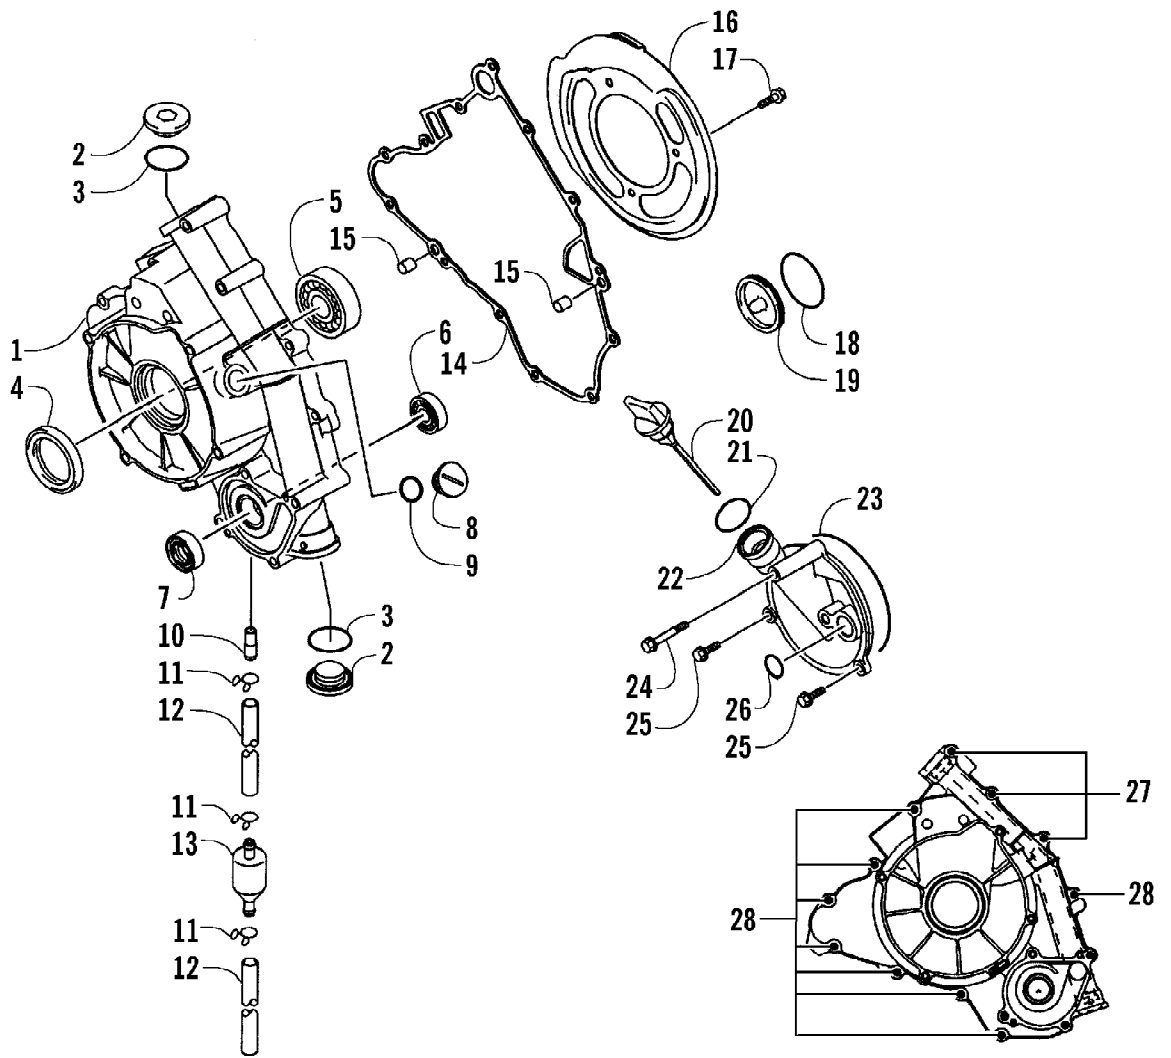

2004 650 V-2 4X4 FIS CAT GREEN SE (A2004ISR4BUSA)
ENGINE COVERS

Page 37 of 96

Ref #	Part Number	Qty	S/P/F	Description
1	3201-159	1		Cover, Magneto
2	3201-351	2		Plug
3	3201-332	2		O-Ring
4	3201-329	1		Seal, Oil
5	3201-313	1		Bearing
6	3201-311	1		Bearing
7	3201-323	1		Seal, Oil
8	3201-350	1		Plug, Cover
9	3201-333	1		O-Ring
10	3201-266	1		Fitting
11	3201-052	3		Clamp, Hose
12	3201-051	2		Hose
13	3201-050	1		Breather
14	3201-072	1		Gasket
15	3201-304	2		Pin
16	3201-168	1		Cover, Drive
17	3201-144	3		Screw, Cap
18	3201-336	1	S	O-Ring
19	3201-074	1		Cap
20	3201-175	1		Cap, Oil Filler
21	3201-344	1		O-Ring
22	3201-166	1		Cover
23	3201-341	1		O-Ring
24	3201-149	1		Screw, Cap
25	3201-036	2		Screw, Cap
26	3201-258	1		O-Ring
27	3201-148	3		Screw, Cap
28	3201-146	8		Screw, Cap