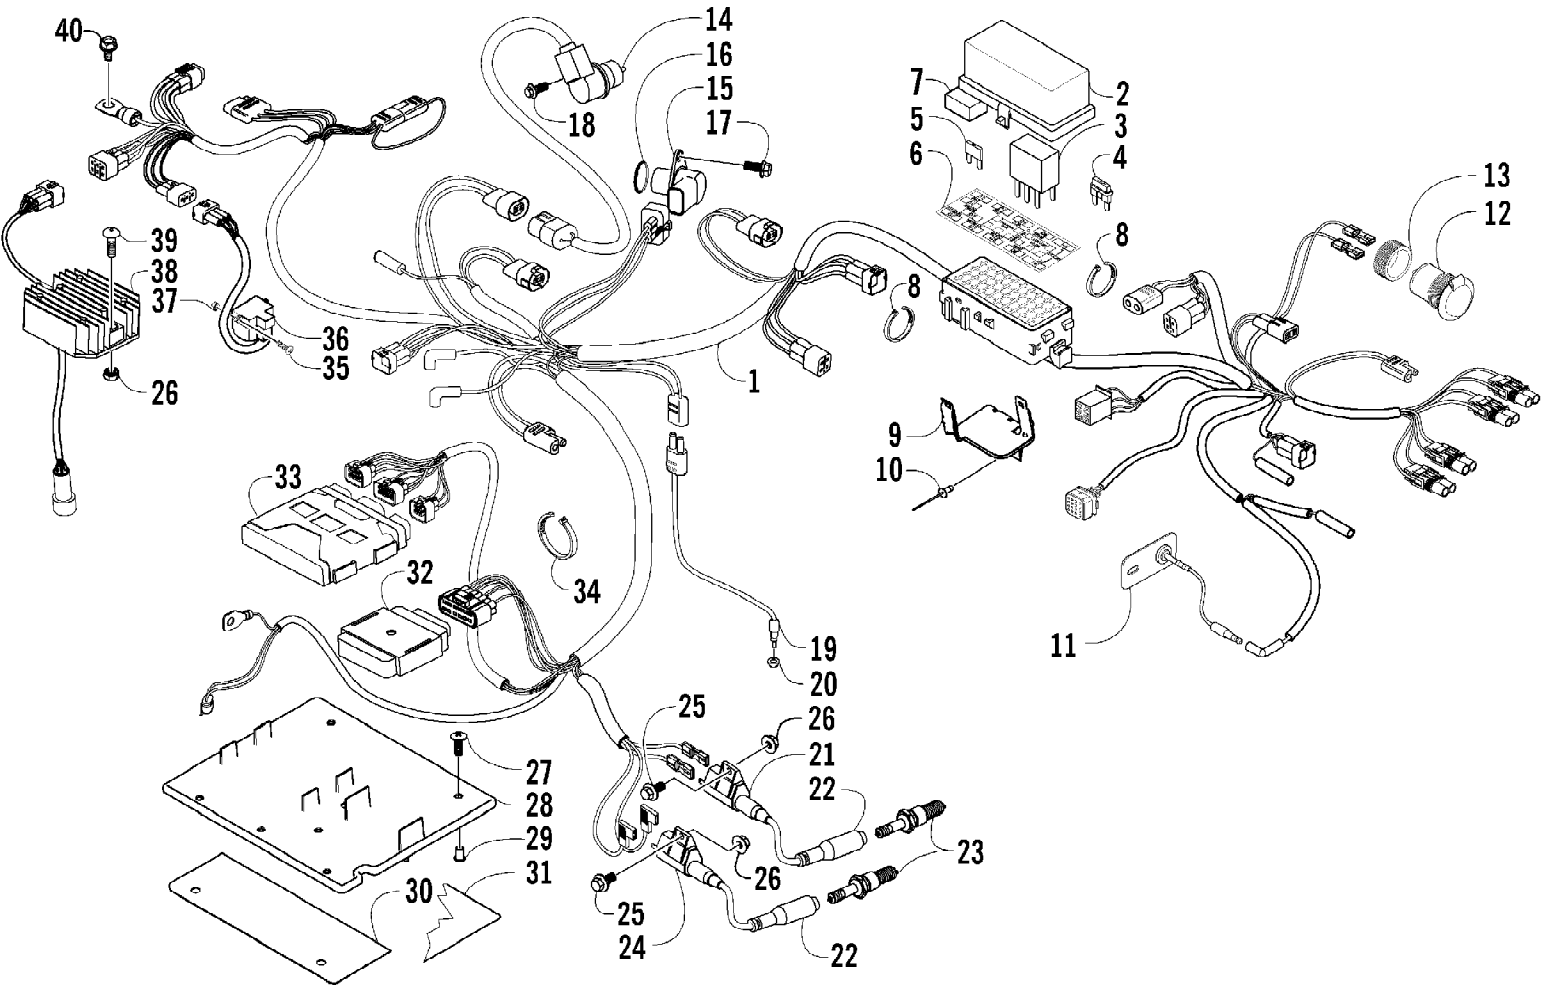

2004 650 V-2 4X4 FIS CAT GREEN SE (A2004ISR4BUSA)
WIRING HARNESS ASSEMBLY

Page 96 of 96

Ref #	Part Number	Qty	S/P/F	Description
1	0486-147	1		Harness, Main (inc. 2-7 and two No. 8)
2	0530-008	1		Cover, Fuse Block
3	0430-033	4	F	Relay
4	0430-034	2		Diode
5	0430-032	5		Fuse - 10 Amp
5	0430-031	3		Fuse - 15 Amp
5	0430-030	2		Fuse - 30 Amp
6	0411-751	1		Decal, Fuse Block
7	0430-037	1		Holder, Fuse
8	0123-788	AR	/P	Cable Tie - 7.5 in.
9	1506-414	1		Bracket, Fuse Block
10	8061-705	2		Rivet
11	0509-011	1	S	Diode Assembly
12	0445-022	1	S	Receptacle, 12V (inc. 13)
13	0445-034	1		Nut, Retainer
14	3201-191	1		Sensor, Reverse
15	3201-190	1		Sensor, Speed (inc. 16)
16	3201-343	1		O-Ring
17	3201-036	1		Screw, Cap
18	3201-141	1		Screw, Cap
19	0409-009	1		Switch, Brake - Assembly
20	0402-991	1		Retainer, Switch
21	3201-010	1		Coil, Ignition - Front
22	3201-012	2		Cap, Spark Plug
23	0217-708	2		Spark Plug (NGK CR7E)
24	3201-011	1		Coil, Ignition - Rear
25	8476-620	2		Screw, Cap
26	0623-038	4		Nut w/Washer
27	0623-121	4		Screw, Machine
28	1406-423	1		Tray, Electrical
29	0123-010	4	/P	Nut, Expansion
30	0412-255	1		Shield, Heat
31	0412-147	1		Shield, Heat
32	3201-040	1	S	Controller, Actuator
33	3201-039	1		CDI
34	0123-903	4		Cable Tie - 11.5 in.
35	3201-060	2		Screw
36	3201-034	1		Switch, Invert Sensor
37	0423-493	2		Nut w/Washer
38	0430-035	1	S	Regulator, Voltage
39	8476-630	2		Screw, Machine
40	0623-966	1		Screw, Self-Tapping